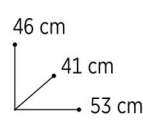

DAS SMART de 57 gramos en exhibidor metálico de 144 pcs
6 x Colores estándar

- 01
- 28
- 30
- 07
- 27
- 15
- 25
- 11
- 03
- 04
- 16
- 09
- 19
- 12
- 20
- 23

6 x Colores glitter

- 01
- 02

6 x Colores metálicos

- 01
- 02

6 x Colores especiales

1. 01
   - 02
   - 03
   - 04
2. = 144 pcs

Exhibidor Metálico DAS SMART 288 pcs

DAS SMART de 57 gramos en exhibidor metálico de 144 pcs
6 x Colores estándar

- 01
- 02
- 03
- 04
- 05
- 06
- 07
- 08
- 09
- 10
- 11
- 12
- 13
- 14
- 15
- 16
- 17
- 18
- 19
- 20
- 21
- 22
- 23
- 24
- 25
- 26
- 27
- 28
- 29
- 30

6 x Colores más usados

- 01
- 28
- 30
- 07
- 27
- 15

6 x Colores glitter

- 01
- 02
- 03
- 04

6 x Colores metálicos

- 01
- 02
- 03
- 04

6 x Colores especiales

1. 01
   - 02
   - 03
   - 04
2. = 288 pcs