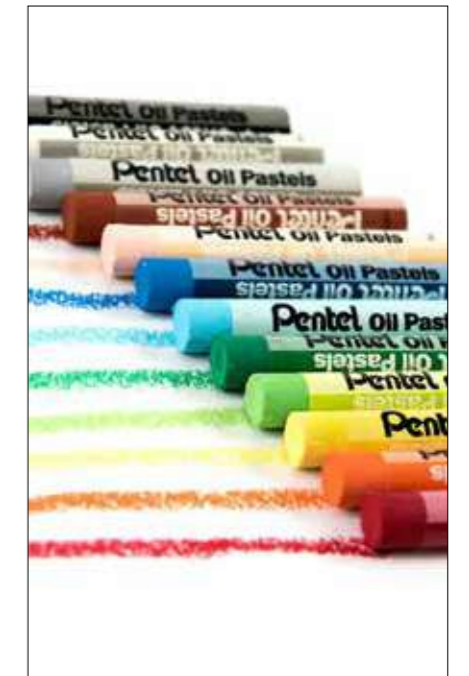

Bolígrafos
pag.178

Bolígrafos Gel
pag.182

el mundo es como
lo pintas

Acuarelas
pag.193

Pasteles
pag.192

BOLÍGRAFO ENERGEL PENTEL MAKKURO 0,7 MM.

COLOR	CODIGO	EAN 13.	INNER
Negro	5001.1520	884851017505	12
Rojo	5001.1521	884851017536	12
Azul	5001.1522	884851017567	12
Verde	5001.1523	884851017598	12
Anaranjado	5001.1524	884851017628	12
Magenta	5001.1525	884851017659	12
Cyan	5001.1526	884851017680	12
Violeta	5001.1527	884851017710	12